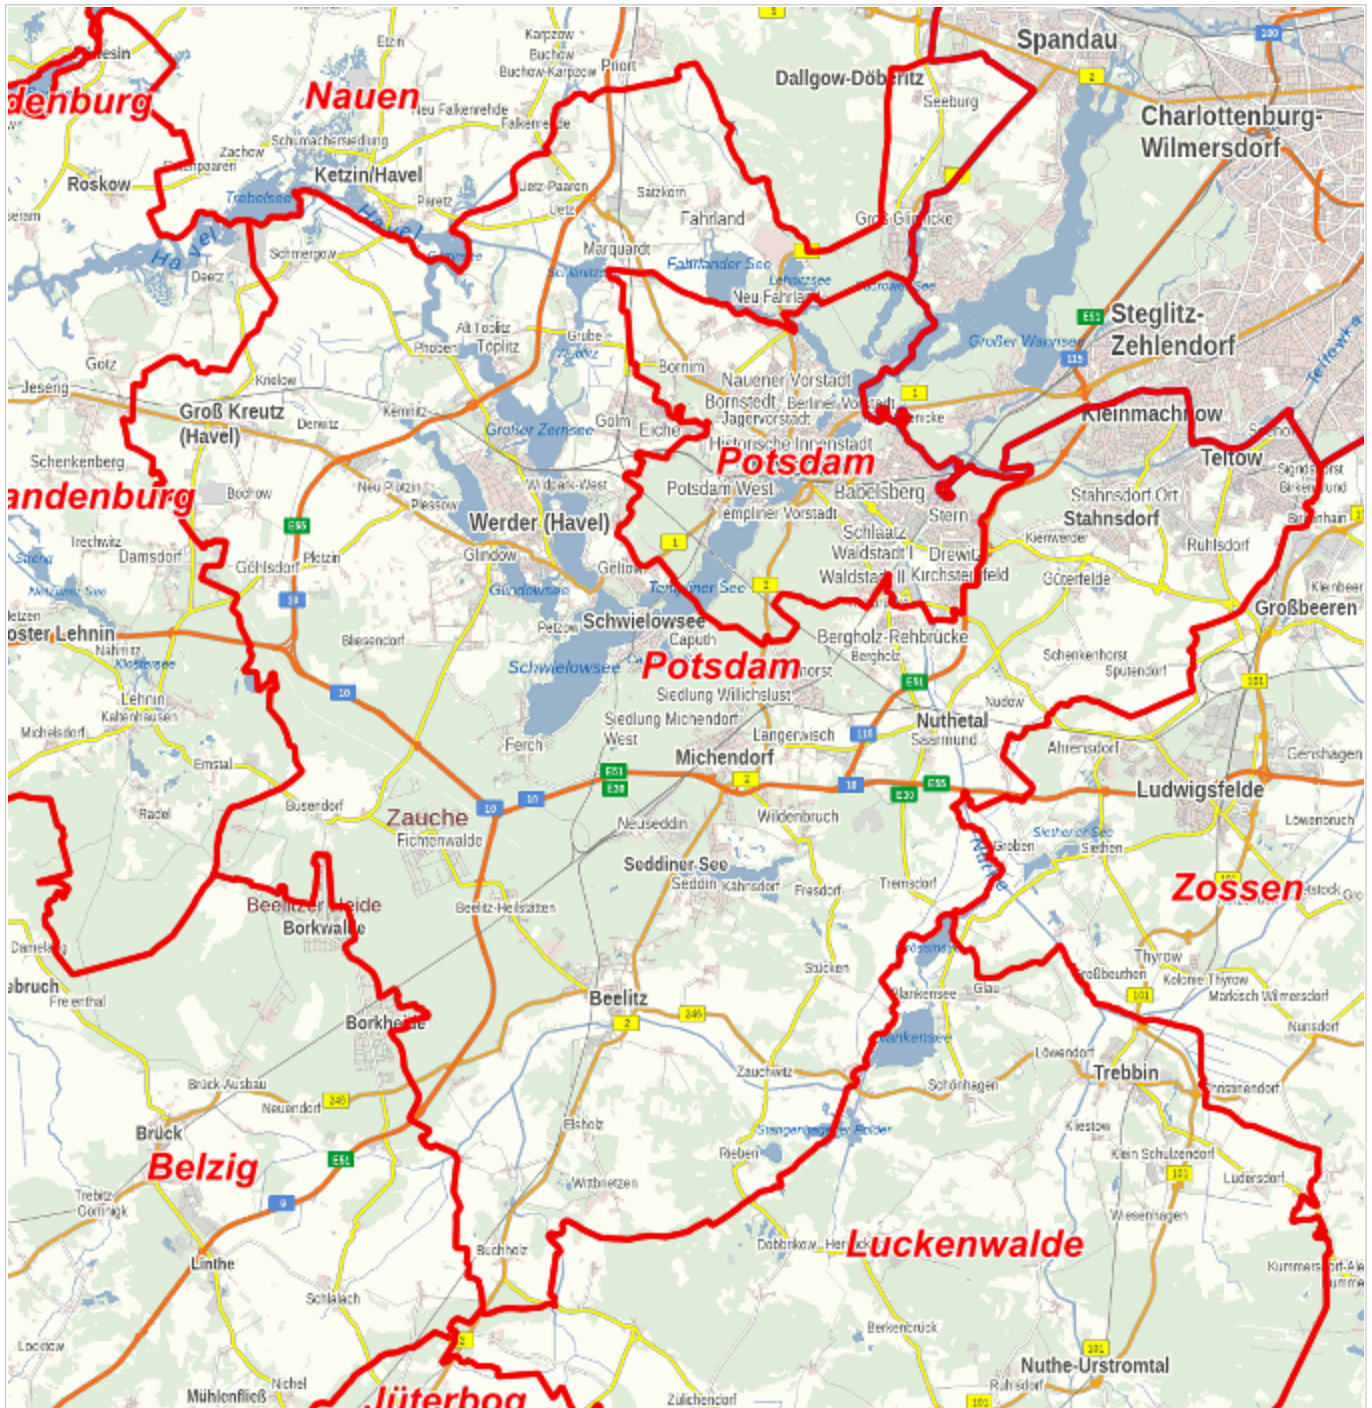

E:386562.10, N:5822036.48

E:341759.24, N:5775557.92

Dieser Kartenauszug stellt keine rechtsverbindliche Auskunft dar und darf nicht als amtlicher Auszug verwendet werden.

Geobasisdaten der LGB: © GeoBasis-DE/LGB, dl-de/by-2-0; für Geofachdaten sind die jeweiligen Nutzungsbedingungen der Anbieter zu beachten.

Dieser Ausdruck wurde am 12. Feb. 2024 aus dem **Geoportal Brandenburg** erstellt.